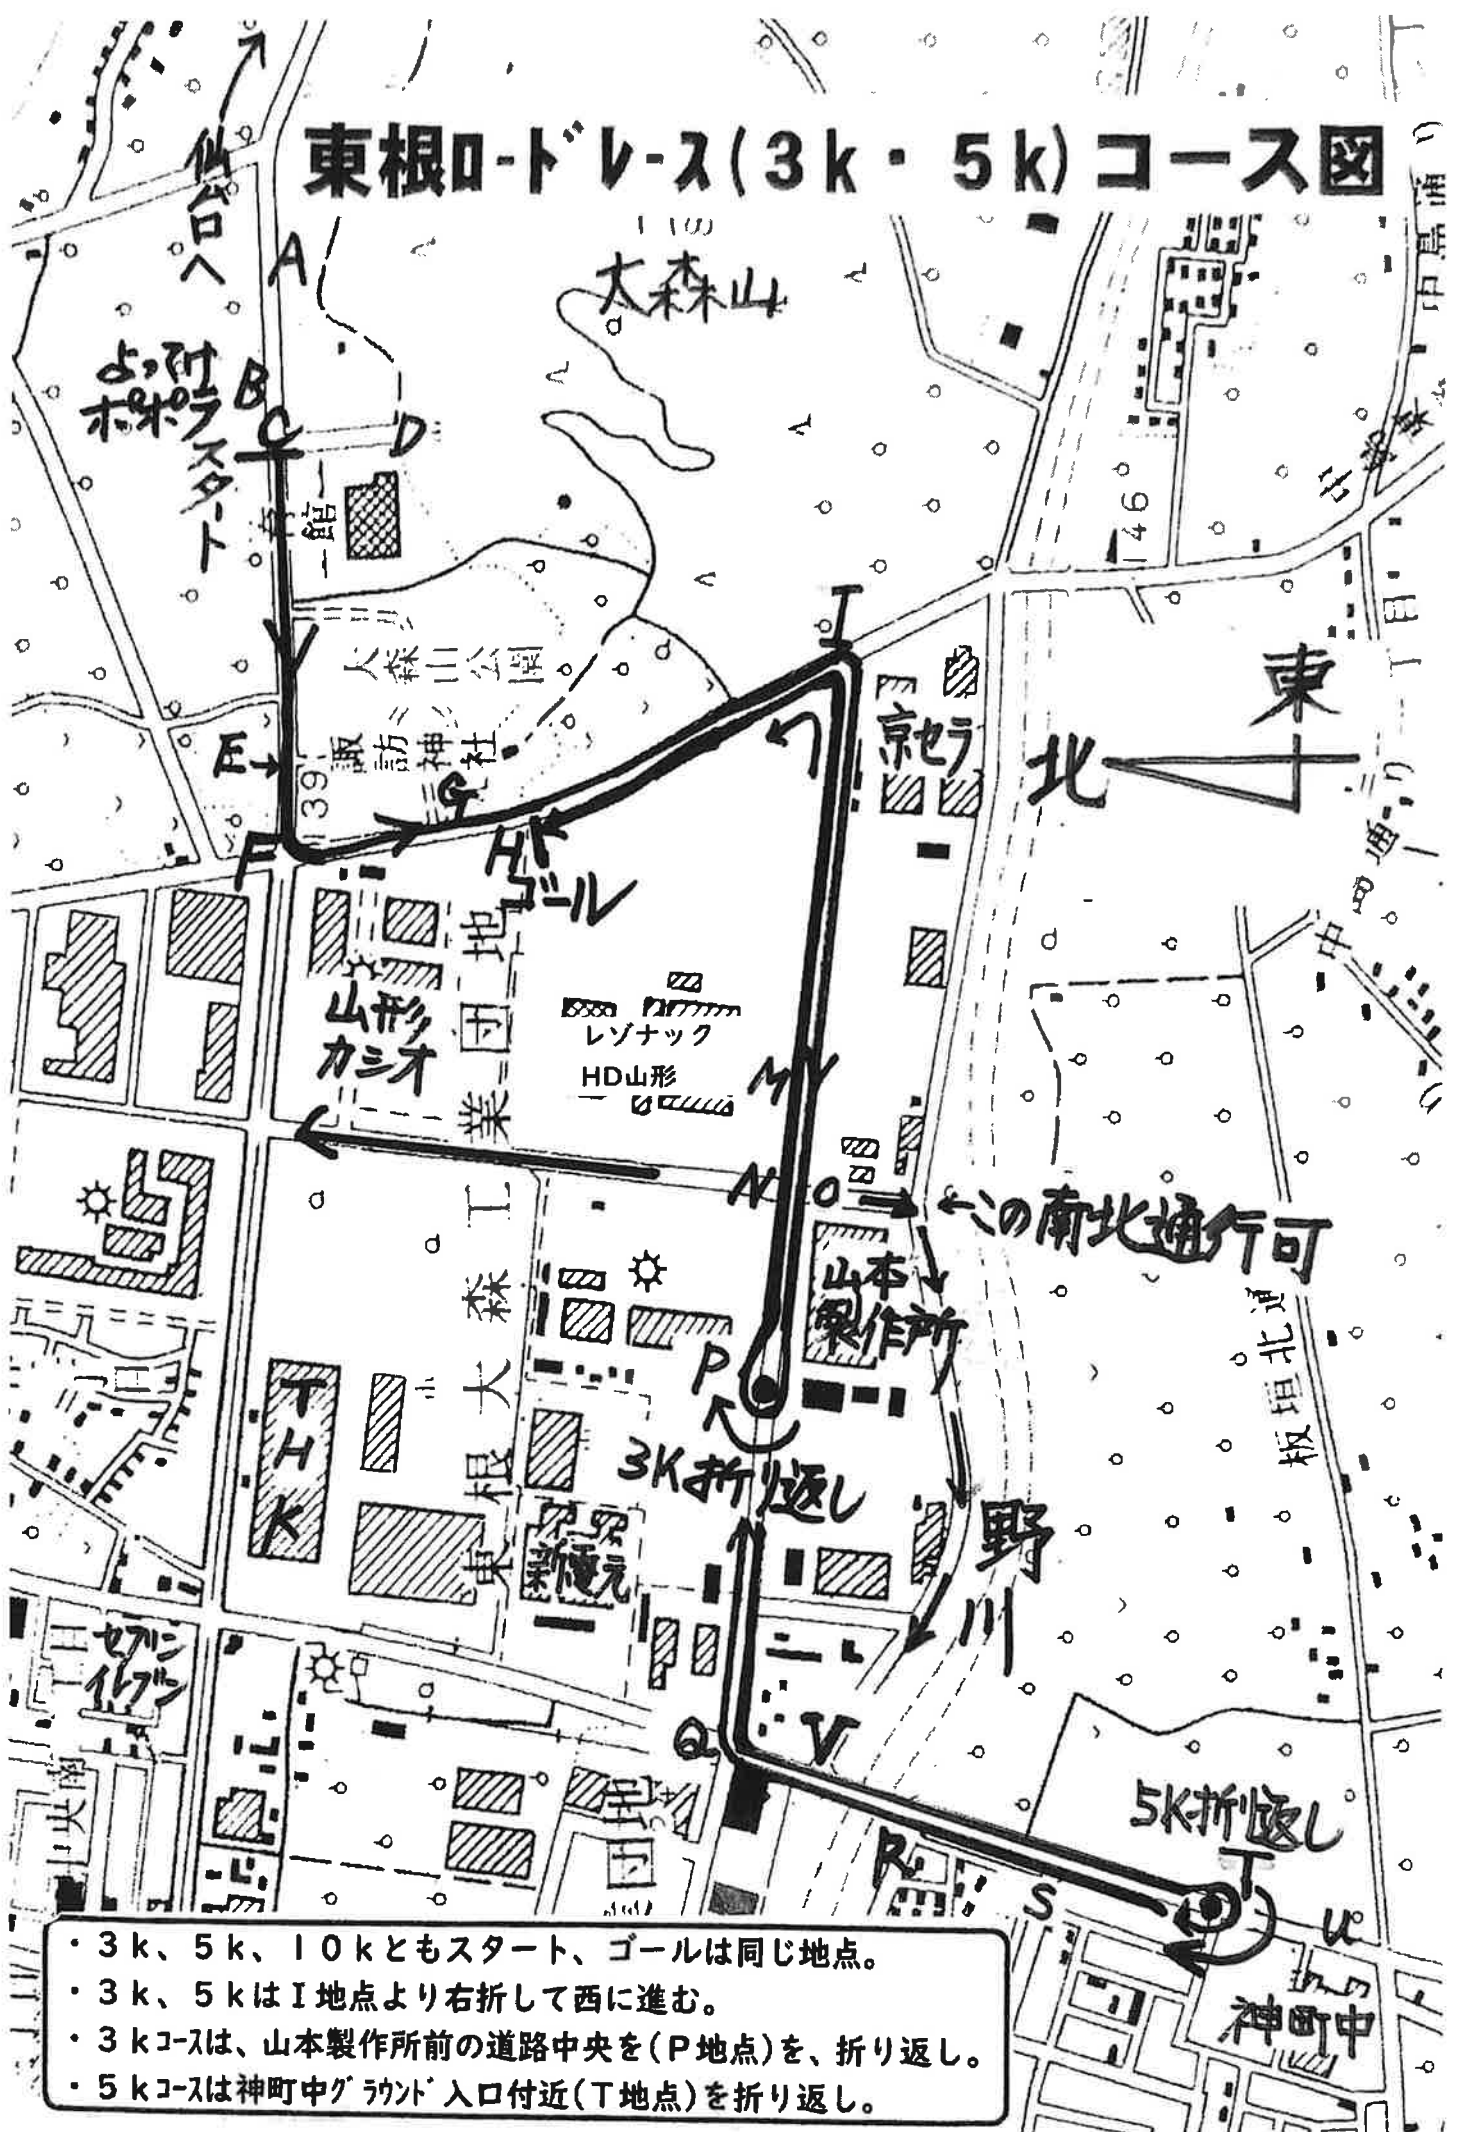

東根ロードレース(3k・5k)コース図

- 3k、5k、10kともスタート、ゴールは同じ地点。
- 3k、5kはI地点より右折して西に進む。
- 3kコースは、山本製作所前の道路中央を(P地点)を、折り返し。
- 5kコースは神町中グラウンド入口付近(T地点)を折り返し。